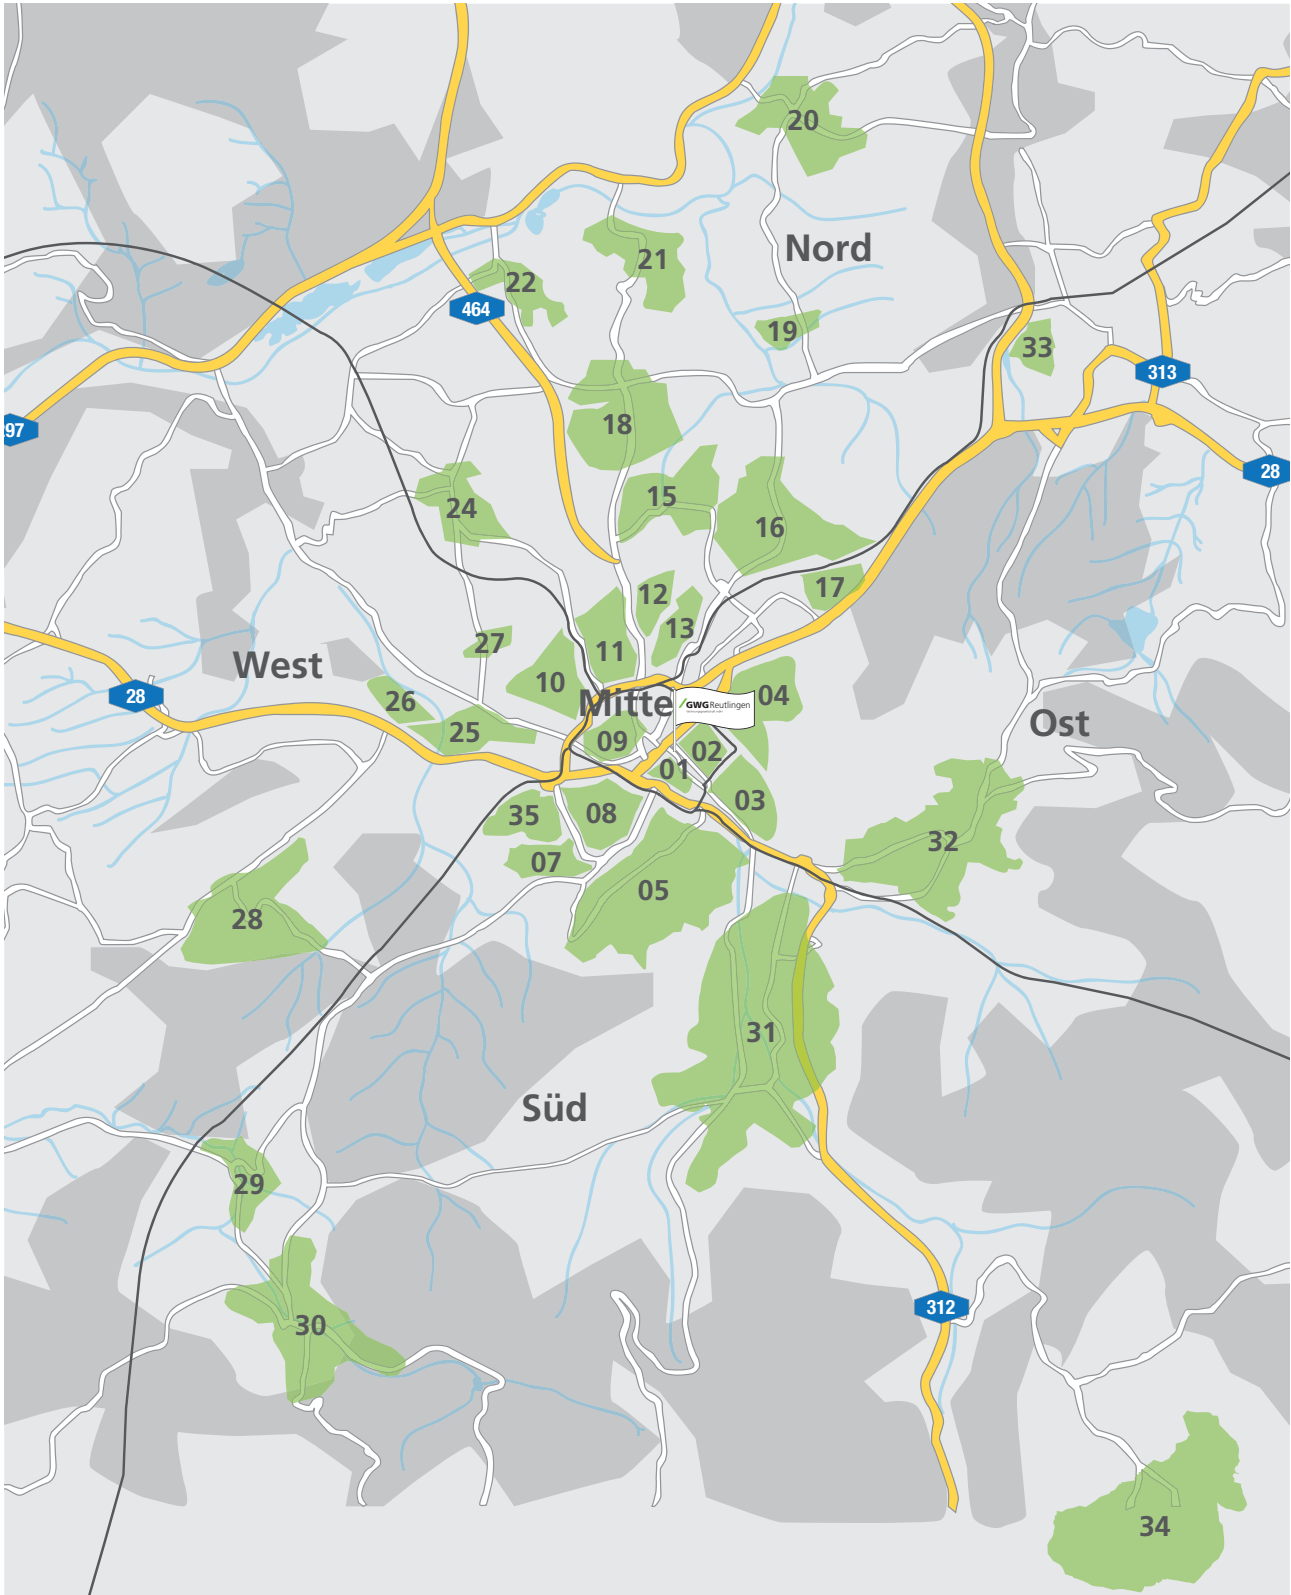

INTERESSENTENBOGEN WOHNUNG

GEBIETSÜBERSICHT

INTERESSENTENBOGEN WOHNUNG

NR.	GWG-GEBIET	KUNDENBERATER	BEREICH
1	Altstadt	Sandra Gutzat	Mitte
2	Bahnhofsgelände vor Planie	Sandra Gutzat	Mitte
3	Betzenried ab Planie	Eduard Martac	Ost
4	Burgholz/Königsträßle	Sandra Gutzat	Ost
5	Ringelbach, Lindach, Alteburg	Eduard Martac	Süd
7	Hohbuch	Gülsah Cotur	Süd
8	Lerchenbuckel	Eduard Martac	Süd
9	Tübinger Vorstadt	Sandra Gutzat	Mitte
10	Heppstraße bis Justinus-Kerner-Straße	Gülsah Cotur	West
11	Römerschanze-Sickenhäuser-Straße	Sandra Gutzat	Nord
12	Storlach	Sandra Gutzat	Nord
13	Voller Brunnen	Sandra Gutzat	Nord
15	Orschel-Hagen	Brigitte Tragner	Nord
16	Sondelfingen, ohne Efeu	Sandra Gutzat	Nord
17	Efeu	Sandra Gutzat	Ost
18	Rommelsbach	Brigitte Tragner	Nord
19	Reicheneck	Sandra Gutzat	Nord
20	Mittelstadt	Sandra Gutzat	Nord
21	Oferdingen	Sandra Gutzat	Nord
22	Altenburg	Brigitte Tragner	Nord
24	Degerschlacht	Gülsah Cotur	Nord
25	Betzingen	Gülsah Cotur	West
26	Betzingen Wildermuth	Gülsah Cotur	West
27	Betzingen Brühl/Bergäcker	Gülsah Cotur	West
28	Ohmenhausen	Eduard Martac	West
29	Bronnweiler	Eduard Martac	Süd
30	Gönningen	Eduard Martac	Süd
31	Pfullingen	Eduard Martac	Süd
32	Eningen	Eduard Martac	Ost
33	Metzingen	Sandra Gutzat	Ost
34	Engstingen	Eduard Martac	Süd
35	Schafstall	Gülsah Cotur	Süd